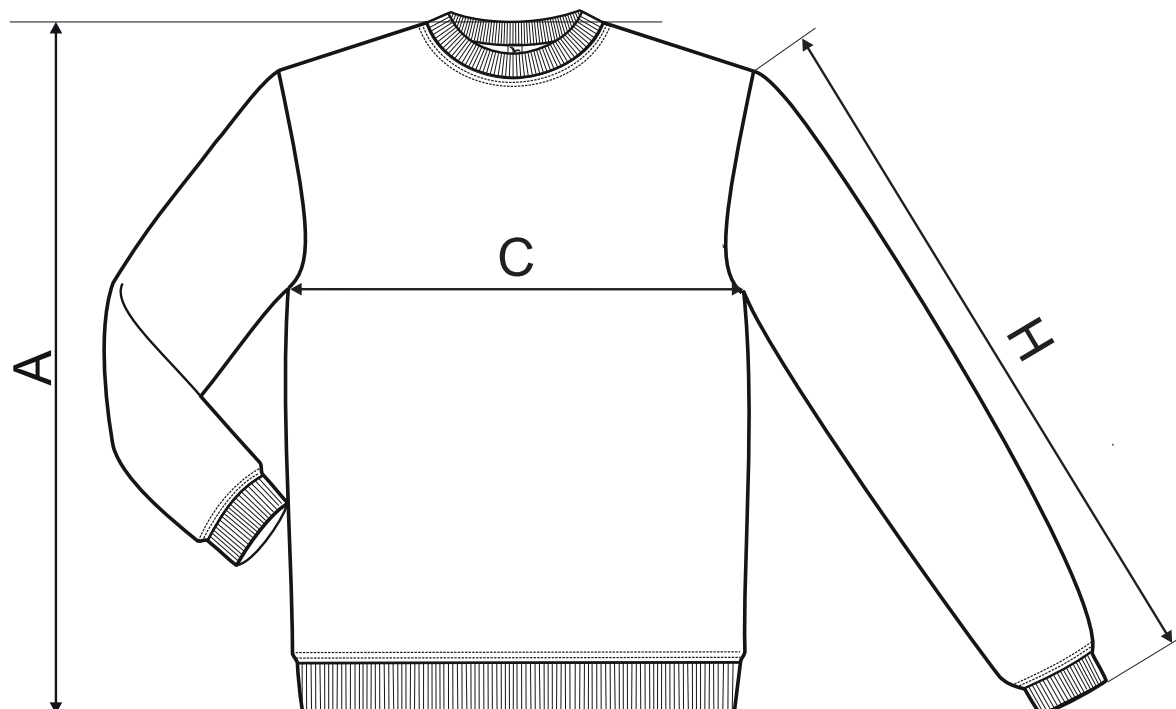

406 Essential

SIZE SPECIFICATION [cm]

NEW*

size	S	M	L	XL	2XL	3XL	4XL	10	12
A	72	74	76	78	80	82	84	58	64
C	52	56	60	64	68,5	74,5	80,5	42	46
H	63	65	67	69	71	73	75	54	56

SIZE SPECIFICATION [cm]

ORIGINAL*

size	S	M	L	XL	2XL	3XL	10	12
A	66	70	74	76	78	78	58	62
C	52	56	60	64	69	75	44	48
H	63	64	65	67	68	69	61	62

All size specifications listed are in cm. Accepted tolerance of up to $\pm 5\%$.

Bary 03, 12 / Colours 03, 12:

Ostatní / Other colours:

* Na základě přání zákazníků došlo k úpravě rozměrů u vybraných velikostí. V rámci jedné zásilky se tak mohou ojediněle objevit produkty s původními i novými rozměry. Tato skutečnost není důvodem k reklamaci. / Based on customers feedback the dimensions in chosen sizes has been adjusted. Therefore in one order you may find products with both original and new dimensions. Claims concerning this matter will be disregarded.